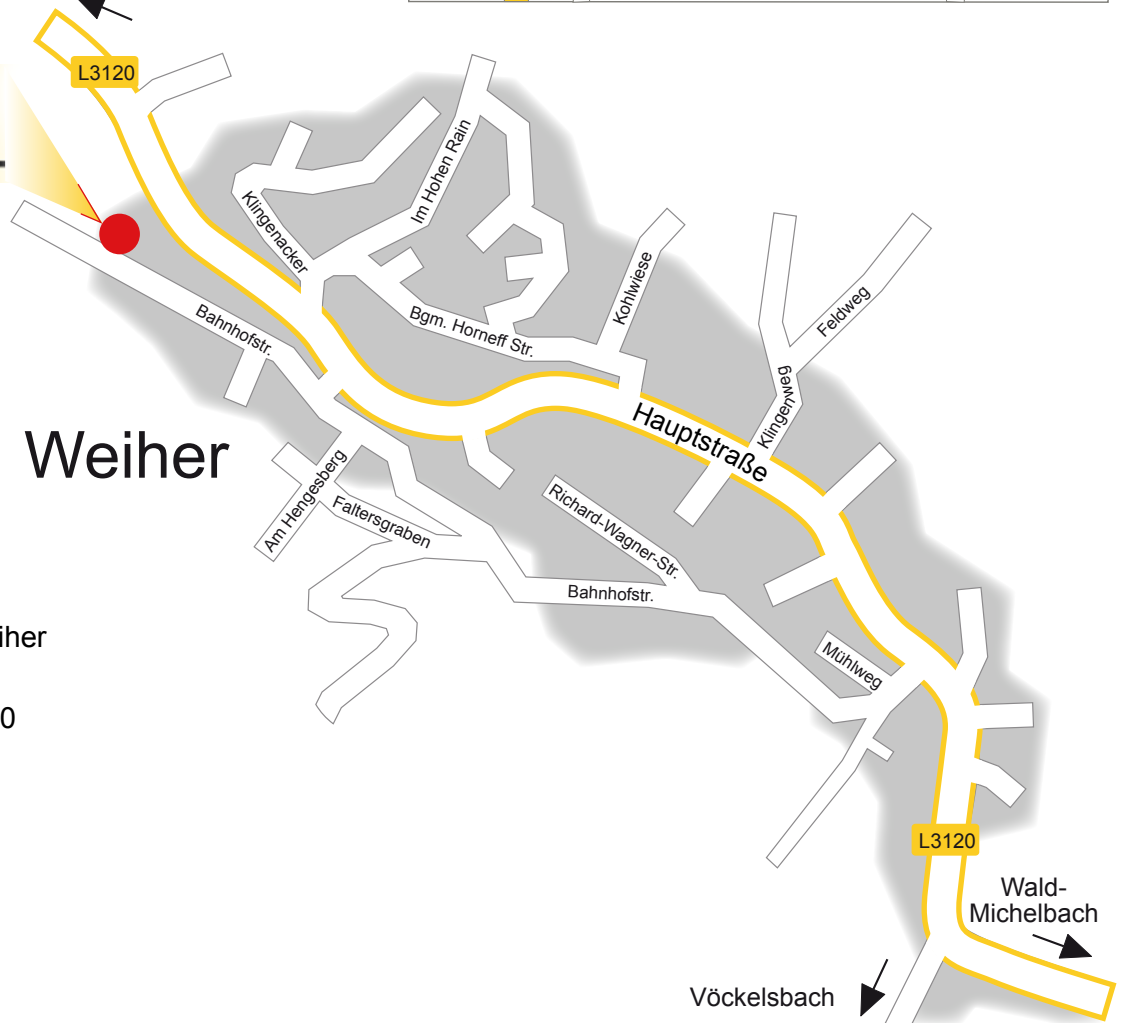

Mörlenbach

Ernst Krastel GmbH

Bahnhofstraße 107
D-69509 Mörlenbach-Weier

Telefon: 06209/ 7217-0
Fax: 06209/ 7217-100

E-Mail: info@krastel.de

Öffnungszeiten:

Mo - Fr 8:00 - 12:00 Uhr
13:00 - 18:00 Uhr
Sa 8:00 - 12:00 Uhr